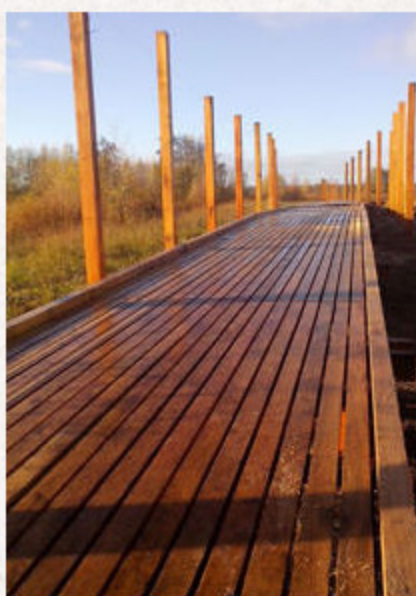

“ Interventions en milieux
naturels sensibles. ”

Aménagement de la Réserve naturelle régionale du Grand Voyeux (77)

Première réserve naturelle d'Ile de France à s'ouvrir au grand public, **le domaine du Grand-Voyeux** a nécessité des équipements et une approche spécifiques.

Commencés fin 2015, les travaux finiront fin 2017 en ayant tout au long respecté les cycles biologiques de la faune :

- 1100m de platelage sur pilotis
- 240 m3 de bois non traité utilisés
- 1000 pieux en acacia battus par vibrofonçage
- 880 modules préfabriqués en atelier

Sur un budget total de 1,7 € HT prévu pour l'aménagement du site, 560 000 € ont été attribués à Jura Natura Services pour la réalisation de ce platelage.

Les lames de chêne sont assemblées dans le sens de la marche pour le confort des personnes se déplaçant en fauteuil roulant.